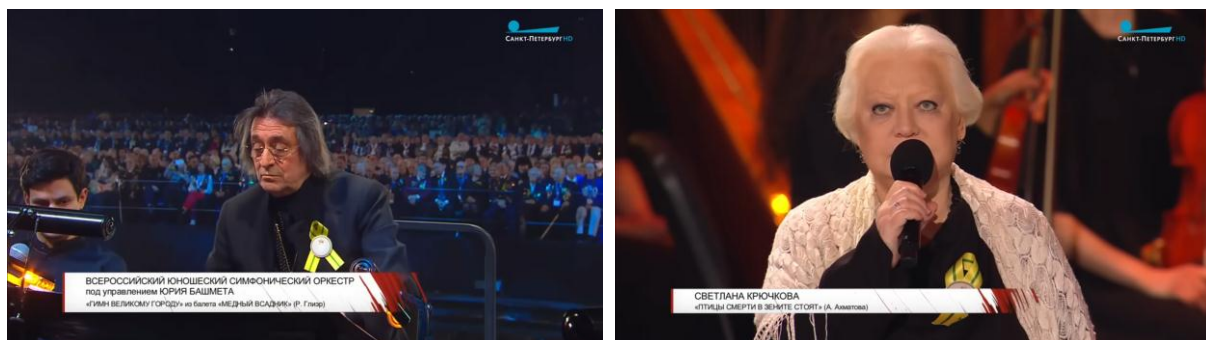

Рис. 3. Финальный «Барaban» с участниками трансляции, рабочее место оператора графики: «Ленинградская симфония на берегах Невы» (Санкт-Петербург, Стрелка Васильевского острова, 2021)

Рис. 4. Примеры титров на Концерте-реквиеме, посвящённом 80-летию полного освобождения Ленинграда от фашистской блокады, (Санкт-Петербург, «Зенит-Арена», 2024).