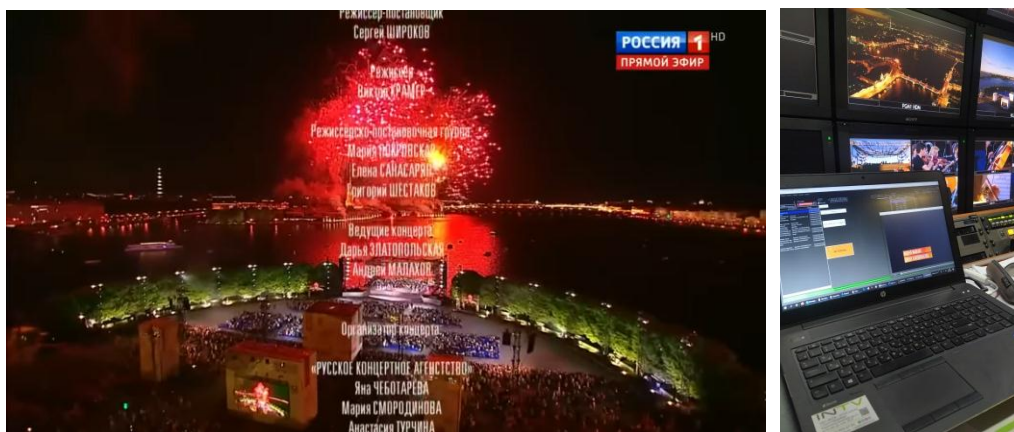

Рис.1. Примеры титров и финального «Барабана» с участниками трансляции: «День России» на Красной площади (Москва, 2021)

Рис. 2. Примеры титров: «Ленинградская симфония на берегах Невы» (Санкт-Петербург, Стрелка Васильевского острова, 2021)