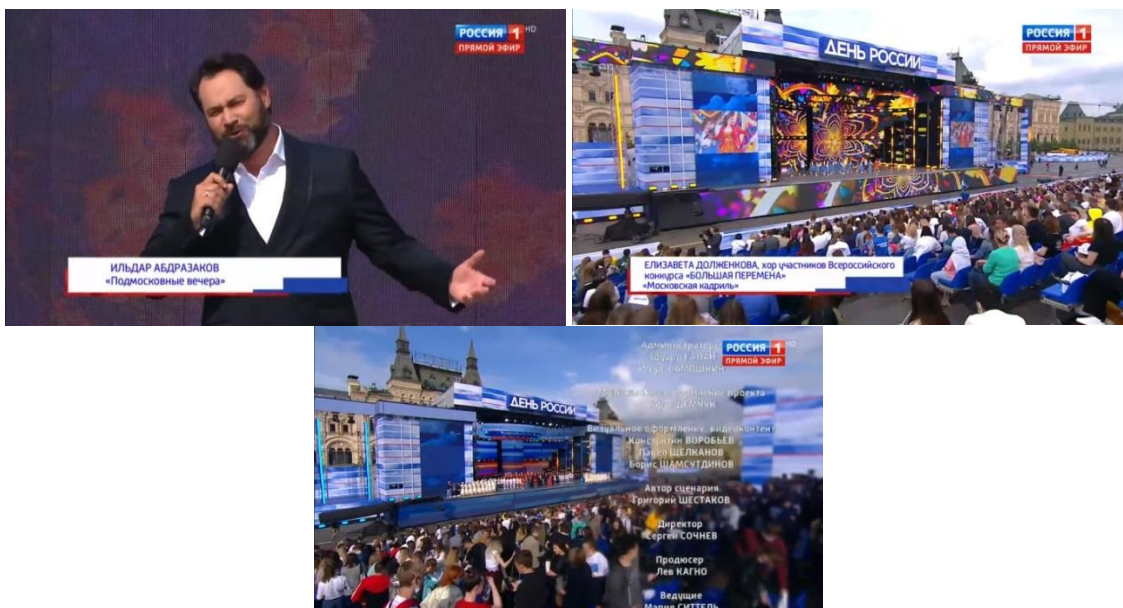

Гибкость систем вывода графики в ТВ-эфир и на экраны, простота настройки, в том числе с использованием панели Timeline, для выполнения любых пожеланий режиссера трансляций и четкость выполнения команд, ответственность и исполнительность персонала на прямых эфирах зарекомендовали компанию ИНТВ как надежного партнера. Ее инженерам и операторам графики доверяют работу на самых престижных площадках и ответственных мероприятиях, в том числе с участием первых лиц государства: [День России на Красной площади](#) (Москва, 2021); [Акция Памяти «22 июня ровно в 4 часа»](#) (Москва, парк «Зарядье», 2021), [«Ленинградская симфония на берегах Невы»](#) (Санкт-Петербург, Стрелка Васильевского острова, 2022), [церемония выбора и награждения «Мисс Россия-2023»](#) (Москва, 2023). На [Концерте-реквиеме, посвящённом 80-летию полного освобождения Ленинграда от фашистской блокады](#) (Санкт-Петербург, «Зенит-Арена», 2024), с приветственным словом выступали Президент Российской Федерации Владимир Владимирович Путин и Президент Республики Беларусь Александр Григорьевич Лукашенко.

Рис.1. Примеры титров и финального «Барабана» с участниками трансляции: «День России» на Красной площади (Москва, 2021)

Рис. 2. Примеры титров: «Ленинградская симфония на берегах Невы» (Санкт-Петербург, Стрелка Васильевского острова, 2021)