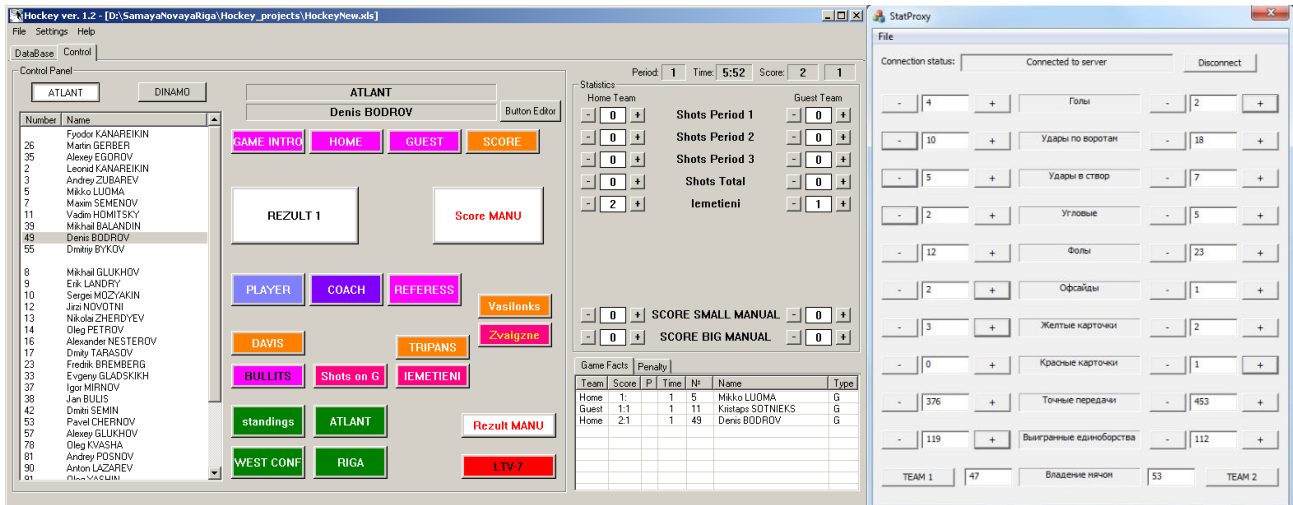

программного обеспечения выполнялась удаленно специалистами ИНТВ. Это позволило сэкономить бюджет проекта (который иначе пришлось бы потратить на командировки сотрудников).

Рис 3. Интерфейс управления станции АТЛАС-СПОРТ SD/HD с программной опцией Stat-Proxy обеспечивающей сбор и вывод статистических данных.